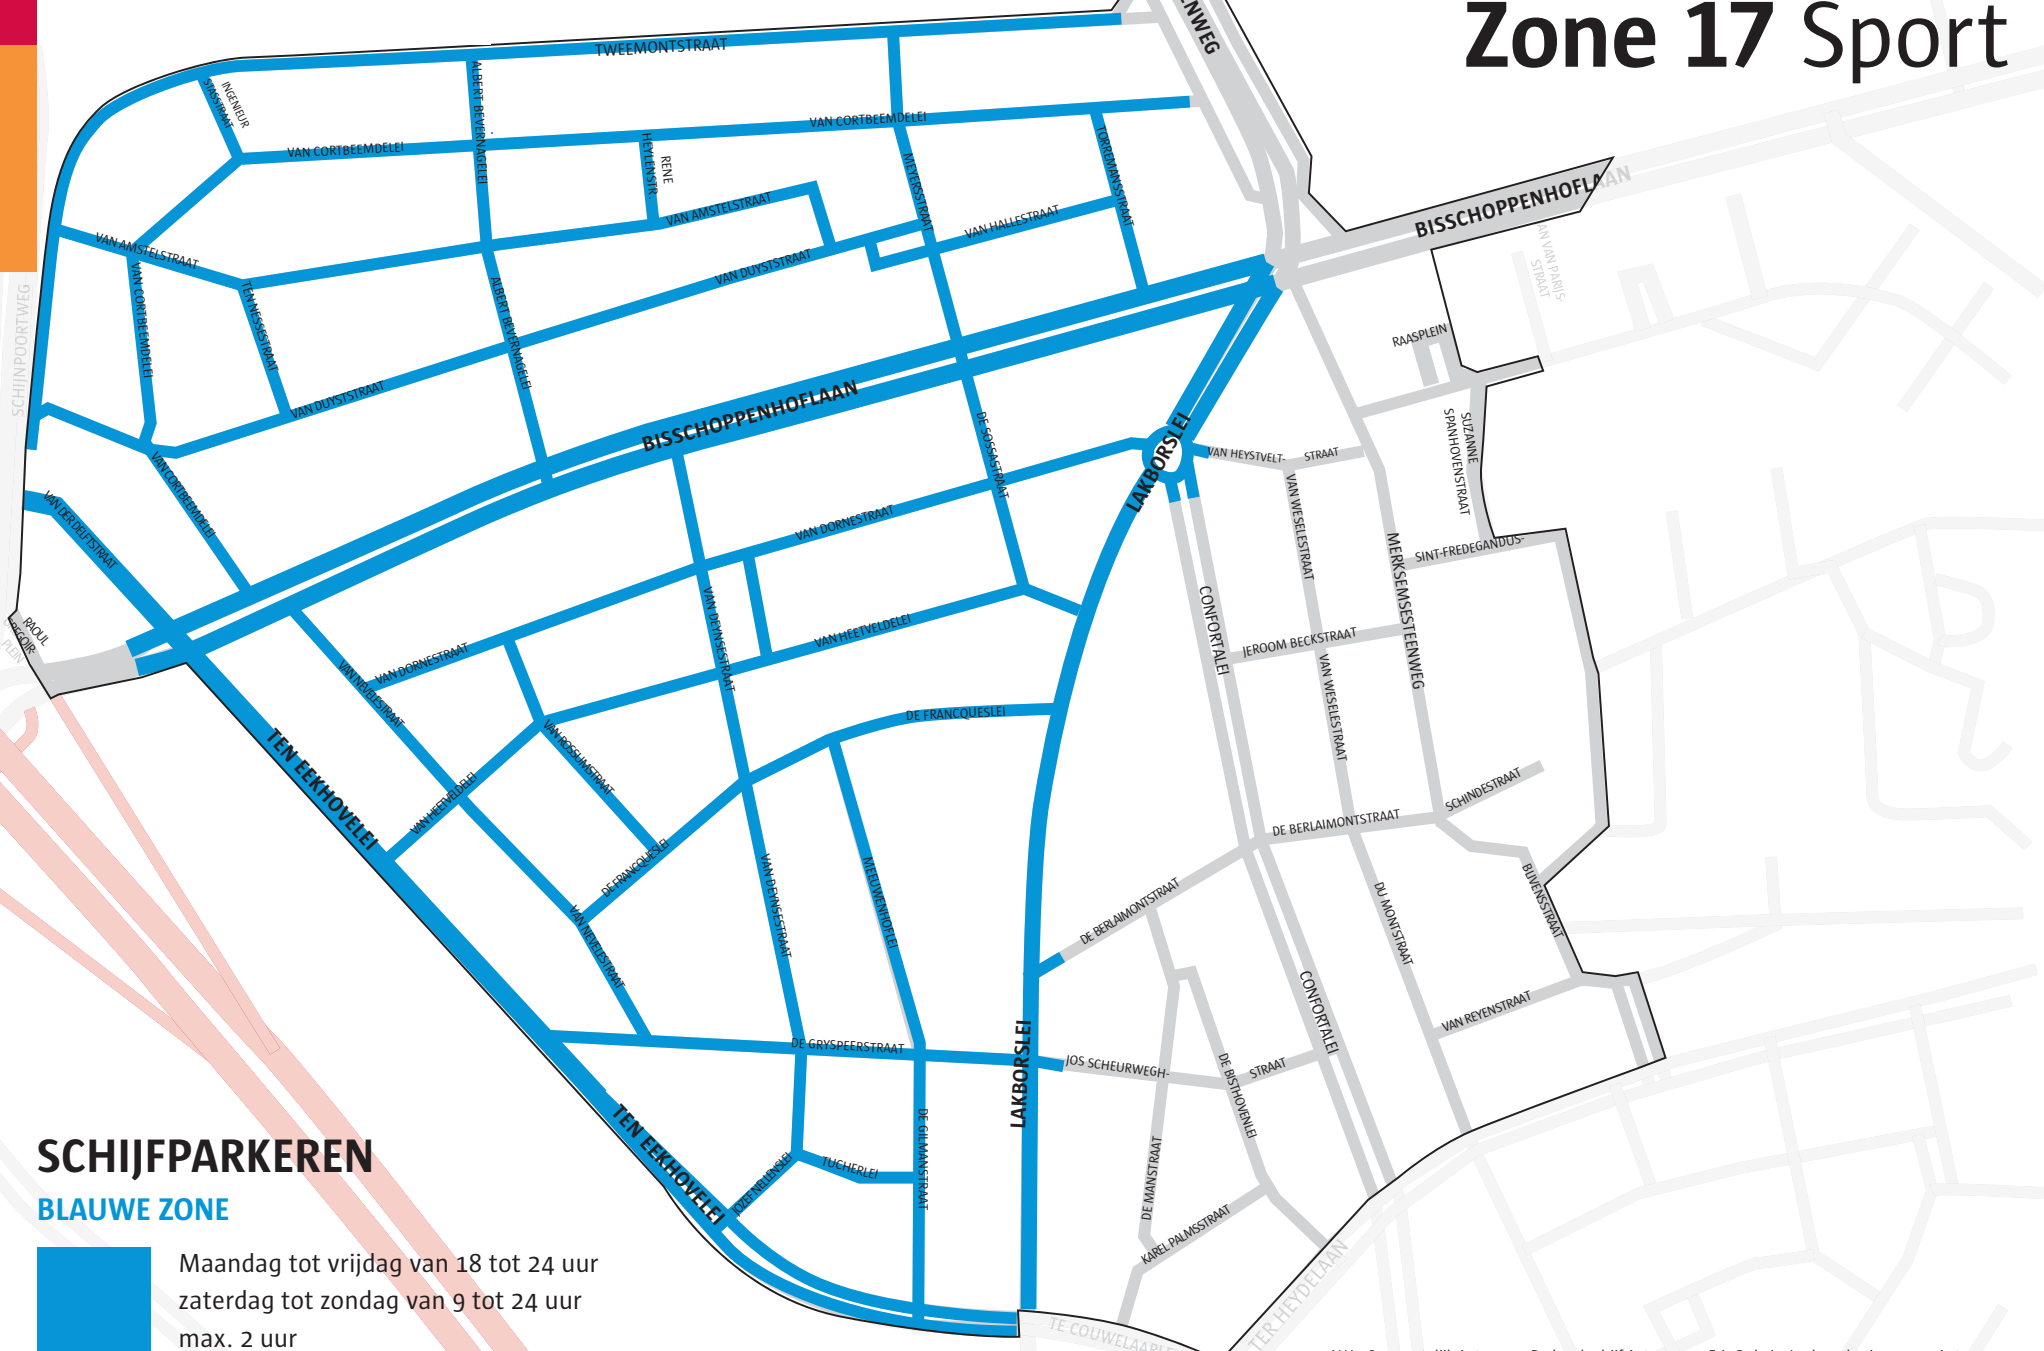

# Bewonersparkeren Zone 17 Sport

't Stad  
is van  
iedereen.

## SCHIJFPARKEREN

### BLAUWE ZONE

Maandag tot vrijdag van 18 tot 24 uur  
zaterdag tot zondag van 9 tot 24 uur  
max. 2 uur